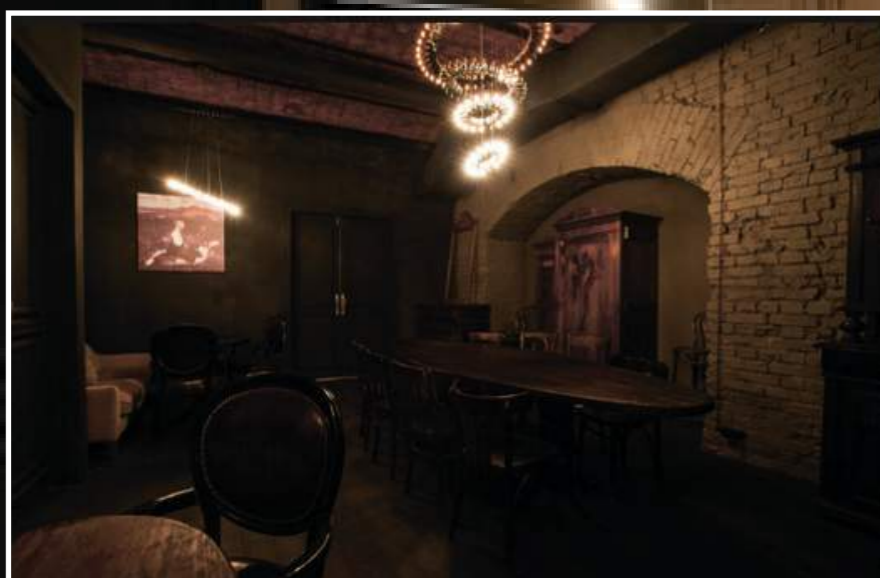

К И О Н
■ ■ ■ С Т Р
У ■ К ■ ■ ■
Т О ■ ■ ■ Р

«Конструктор»- новый клуб, расположенный в самом центре Москвы, на территории бывшего Бадаевского пивоваренного завода, в двух шагах от набережной Т.Шевченко.

Это минималистичное, стильное арт-пространство, способное трансформироваться под любой формат и концепцию события.

- Общая площадь - 600м²
- Площадь основного зала- 193м²
- Вместительность (банкет/фуршет) - 120/300 персон
- Конференция - до 170 человек
- Парковка - до 100 машиномест

Основной зал клуба предназначен для проведения корпоративных мероприятий, презентаций и конференций. Чёткая квадратная форма помещения, отсутствие лишних деталей и мобильная сцена-конструктор дают возможность для воплощения любых идей, предоставляя множество вариантов размещения мебели и декораций.

В дополнение к основному залу к услугам гостей 4 дополнительные смежные комнаты, которые можно использовать как чил-аут или для размещения интерактивных зон.

Интерьер и планировка залов оставляют простор для фантазии организаторов - площади легко трансформируются в выставочное, деловое и банкетное пространства.