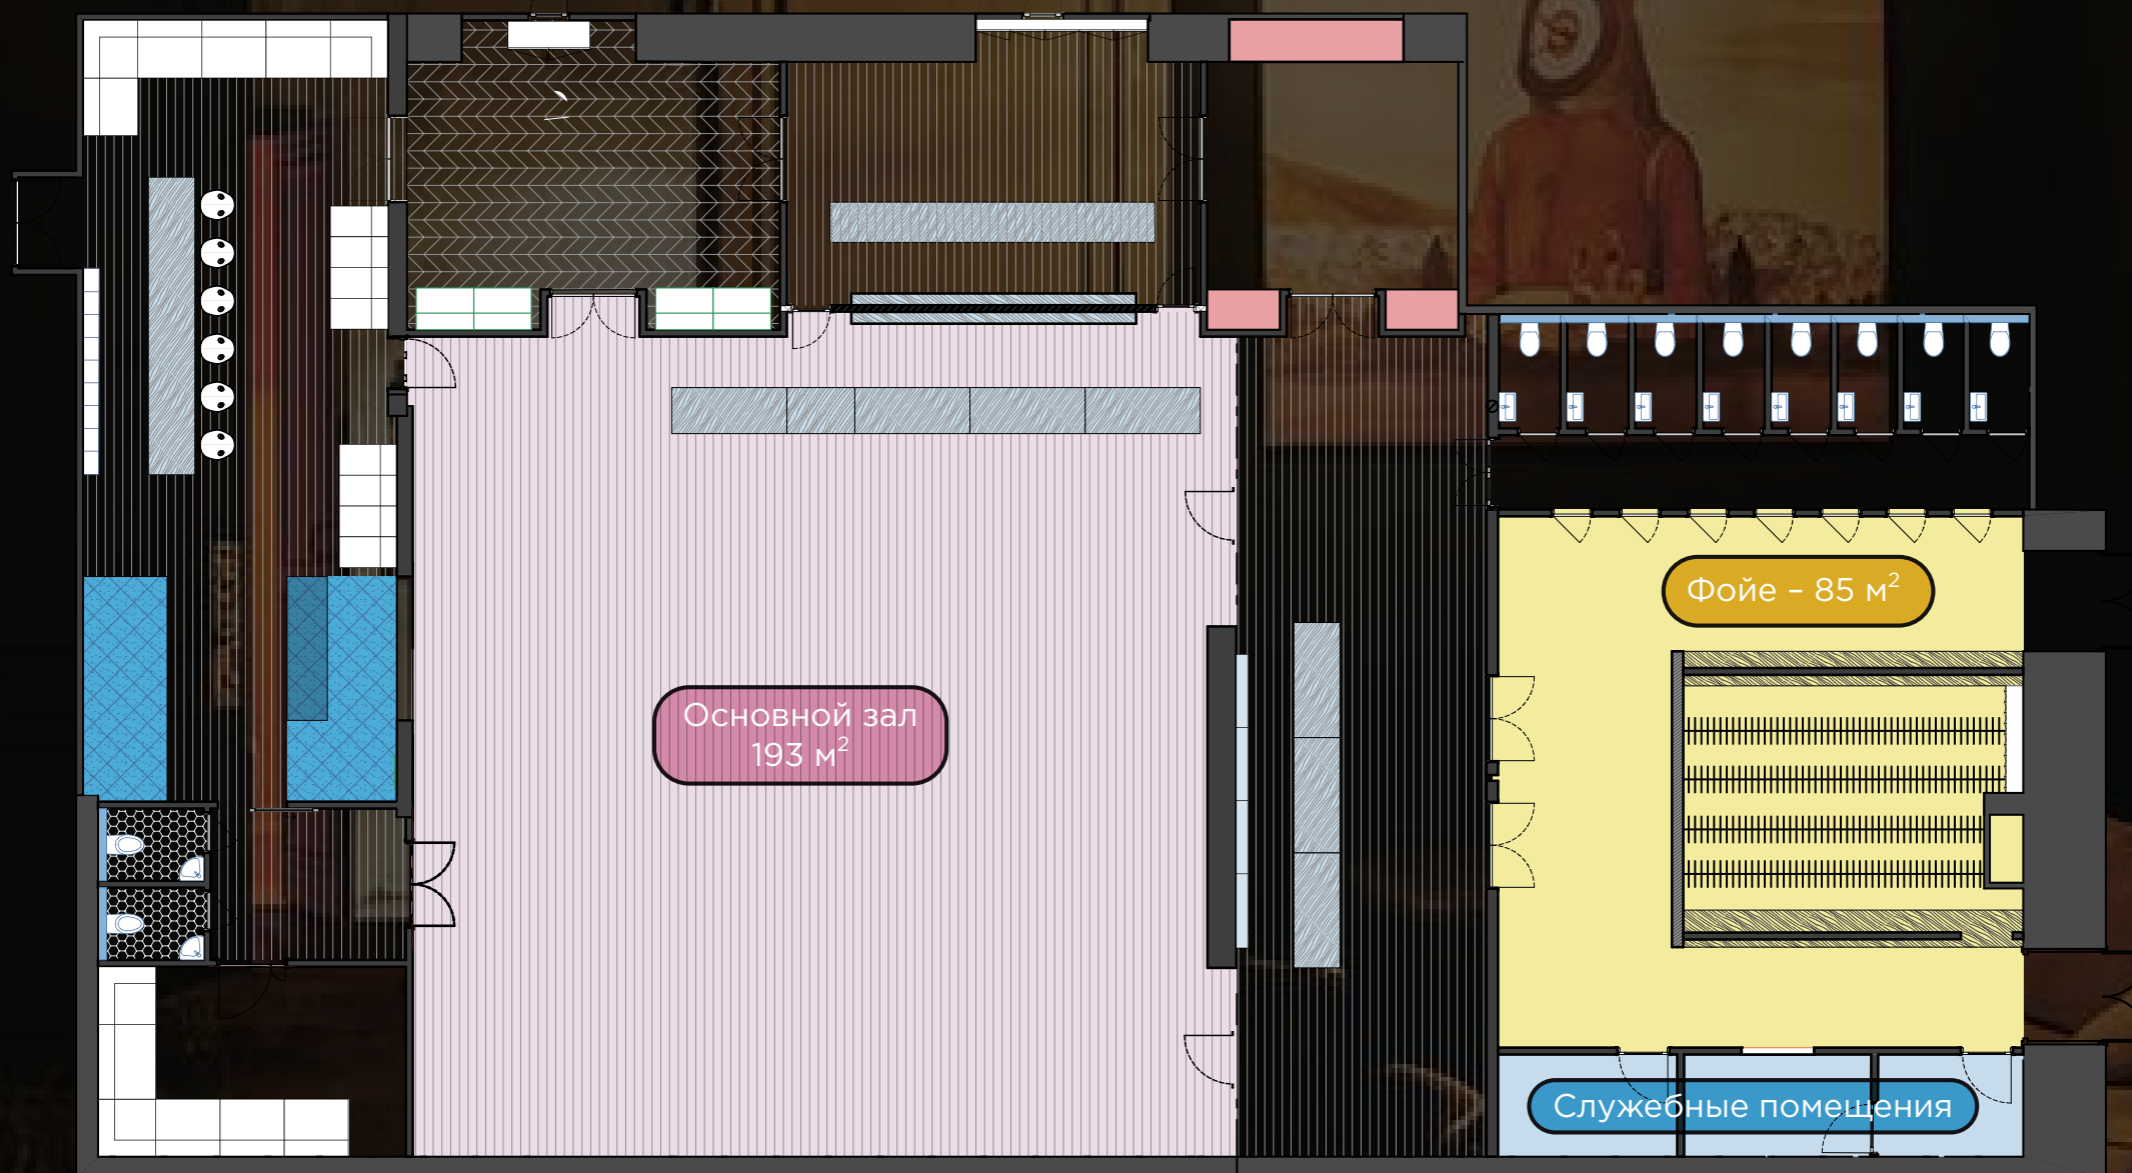

К И О Н
■ ■ ■ С Т Р
У ■ К ■ ■ ■
Т О ■ ■ ■ Р

«Конструктор»- новый клуб, расположенный в самом центре Москвы, на территории бывшего Бадаевского пивоваренного завода, в двух шагах от набережной Т.Шевченко.

Это минималистичное, стильное арт-пространство, способное трансформироваться под любой формат и концепцию события.

- Общая площадь - 600м²
- Площадь основного зала- 193м²
- Вместительность (банкет/фуршет) - 120/300 персон
- Конференция - до 170 человек
- Парковка - до 100 машиномест

Основной зал клуба предназначен для проведения корпоративных мероприятий, презентаций и конференций. Чёткая квадратная форма помещения, отсутствие лишних деталей и мобильная сцена-конструктор дают возможность для воплощения любых идей, предоставляя множество вариантов размещения мебели и декораций.

В дополнение к основному залу к услугам гостей 4 дополнительные смежные комнаты, которые можно использовать как чил-аут или для размещения интерактивных зон.

Интерьер и планировка залов оставляют простор для фантазии организаторов - площади легко трансформируются в выставочное, деловое и банкетное пространства.